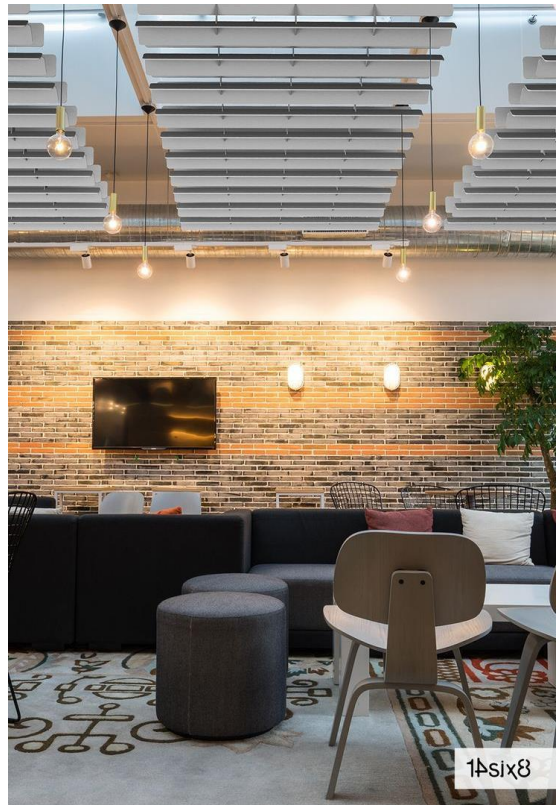

RIVERSIDE

აკუსტიკური პანელები

ინსპირაციები