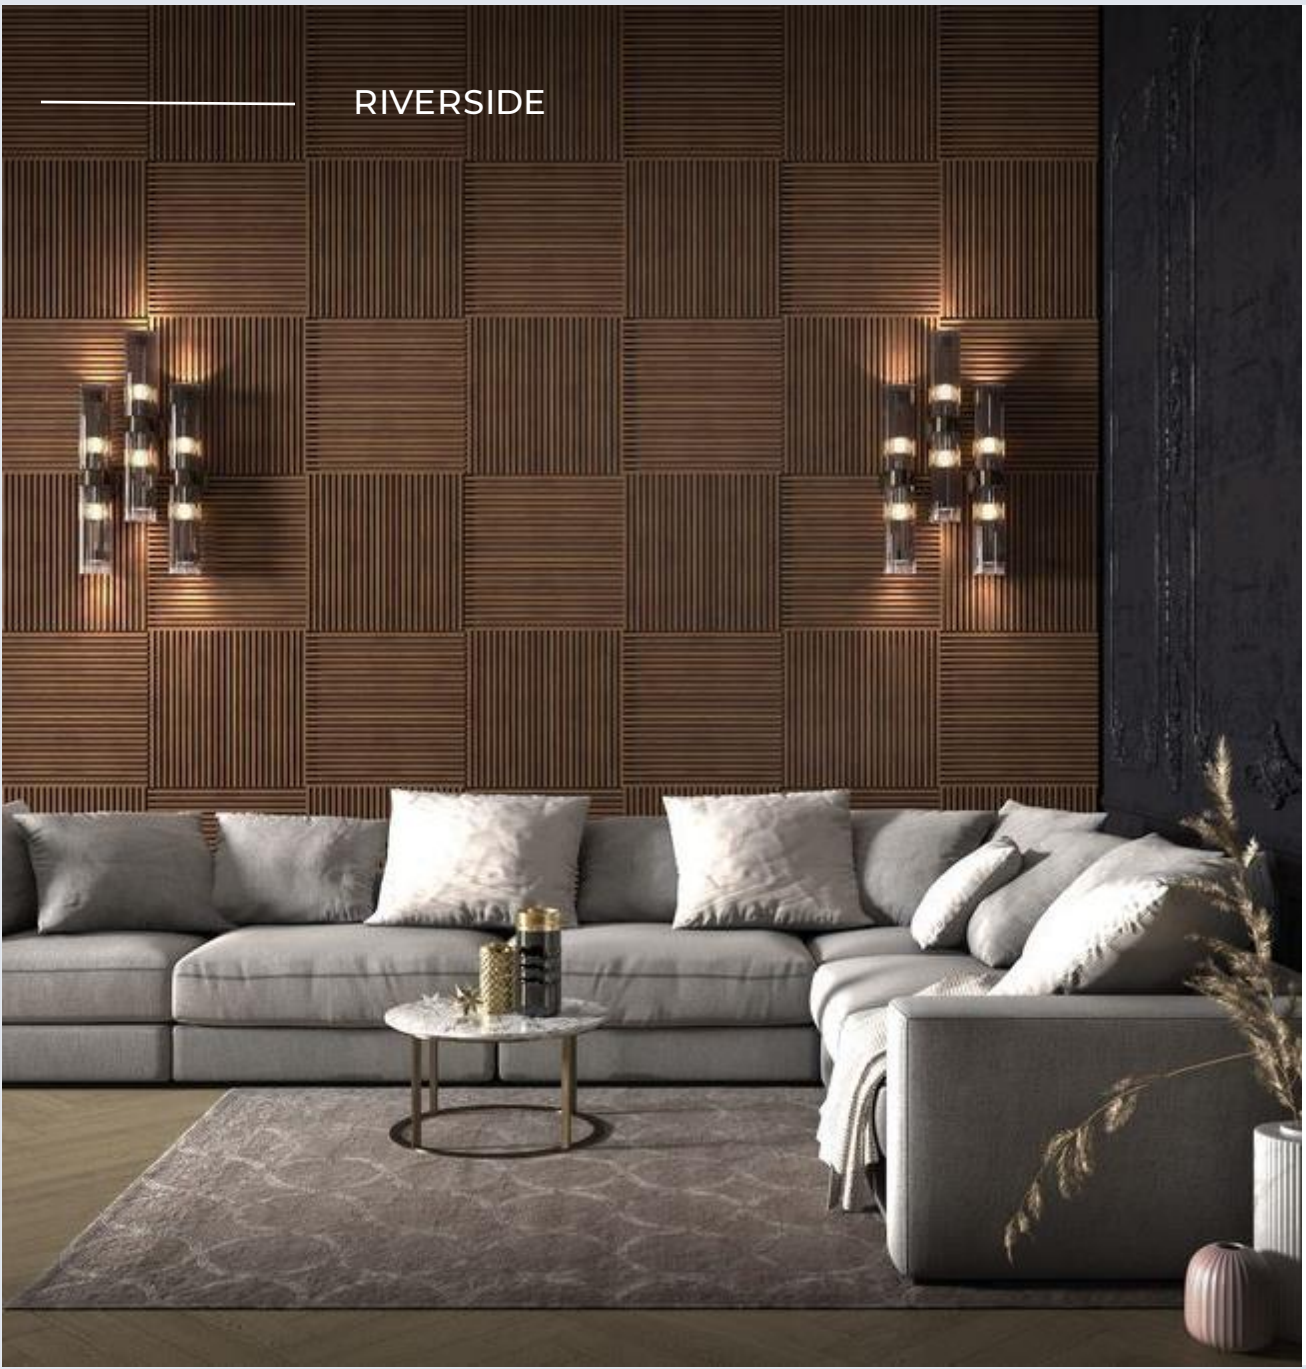

დანიშნულება

- ❖ საოჯახო
- ❖ რესტორანი & კაფე & მაღაზია
- ❖ სასტუმრო
- ❖ კომერციული
- ❖ საოფისე
- ❖ ფოიე & ლობი
- ❖ ესთეტიკის ცენტრი

RIVERSIDE

ნატურალური პანელები

* პარტნიორი ბრენდები

MURATTO

ANJASORA

ინსპირაციები